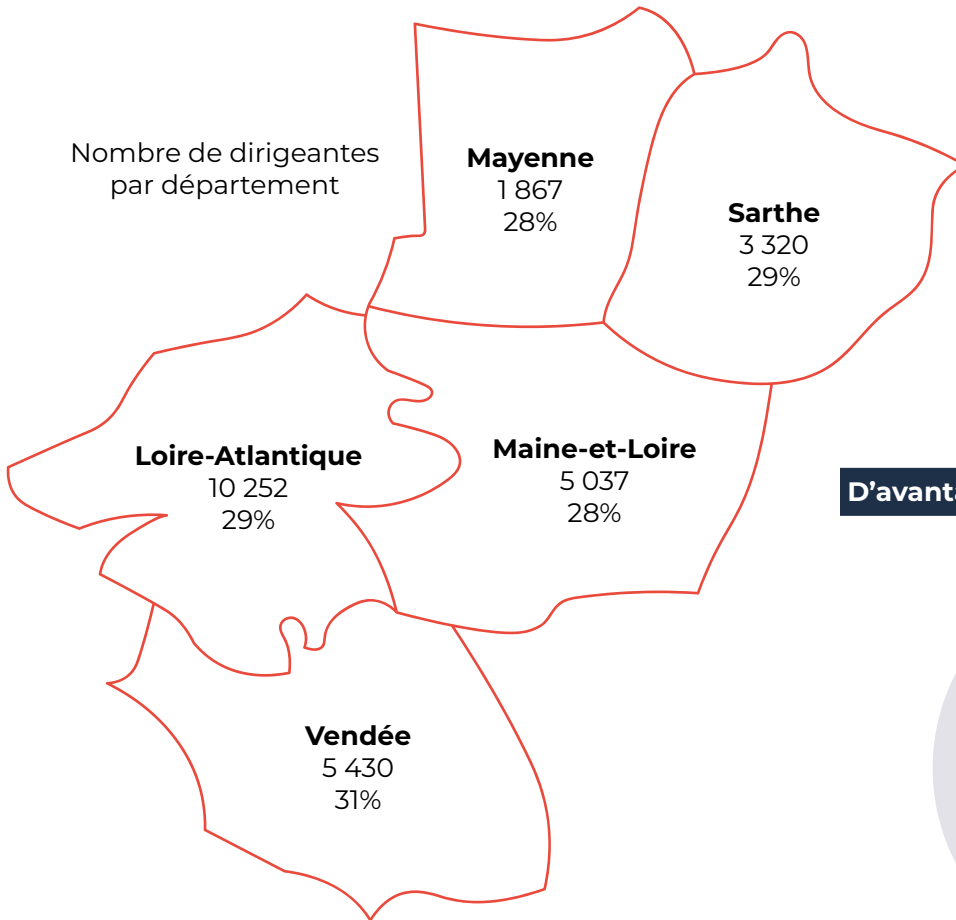

## Les dirigeantes de l'artisanat en Région

**25 906**  
dirigeantes artisanales  
en Pays de la Loire

♀♂♂♂  
**28%** des dirigeantes  
de l'artisanat sont des femmes

## D'avantage de femmes parmi les créateurs

## Les dirigeantes présentes dans tous les secteurs